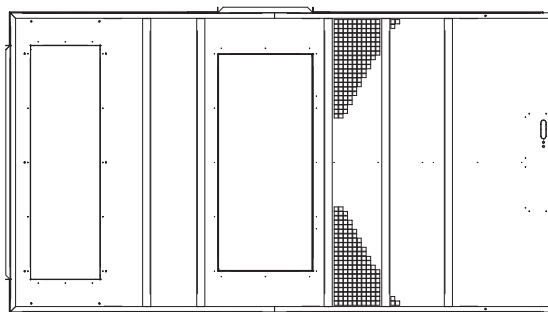

## Dimensiones Generales Roof Top Básico

### Serie RTAF/RTAB

Modelo	25.1	32.1	42.1	50.1	62.1	80.1	95.2	125.2	160.2
L	2300	2300	2650	2650	2820	2690	3660	3660	4000
H	1580	1580	1660	1660	1690	1880	2090	2090	2080
F	1230	1230	1230	1230	1700	1700	2200	2200	2200
Peso (kg)	520	540	610	620	760	1.000	1.200	1.570	1.780

• Cotas en mm