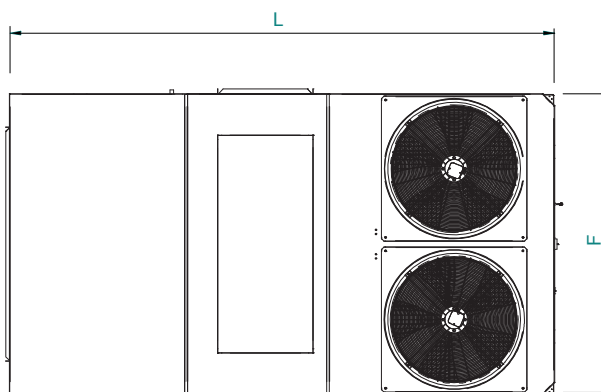

## Dimensiones Generales Roof Top Básico

### Serie RTAF/RTAB

Modelo	25.1	32.1	42.1	50.1	62.1	80.1	95.2	125.2	160.2
L	2300	2300	2650	2650	2820	2690	3660	3660	4000
H	1580	1580	1660	1660	1690	1880	2090	2090	2080
F	1230	1230	1230	1230	1700	1700	2200	2200	2200
Peso (kg)	520	540	610	620	760	1.000	1.200	1.570	1.780