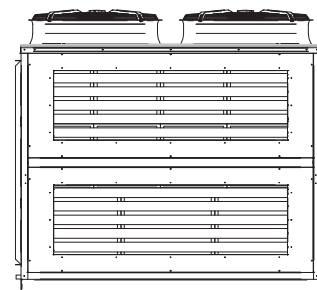

## Dimensiones Generales Roof Top Básico

### Serie RTAF/RTAB

Modelo	25.1	32.1	42.1	50.1	62.1	80.1	95.2	125.2	160.2
L	2300	2300	2650	2650	2820	2690	3660	3660	4000
H	1580	1580	1660	1660	1690	1880	2090	2090	2080
F	1230	1230	1230	1230	1700	1700	2200	2200	2200
Peso (kg)	520	540	610	620	760	1.000	1.200	1.570	1.780