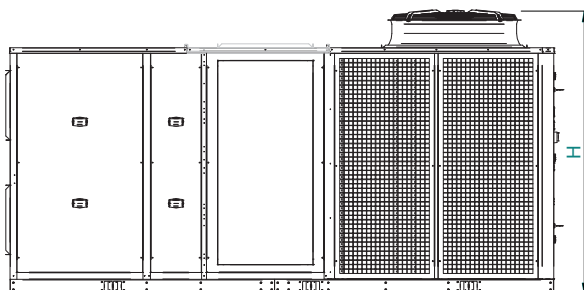

## Dimensiones Generales Roof Top Básico

### Serie RTAF/RTAB

Modelo	25.1	32.1	42.1	50.1	62.1	80.1	95.2	125.2	160.2
L	2300	2300	2650	2650	2820	2690	3660	3660	4000
H	1580	1580	1660	1660	1690	1880	2090	2090	2080
F	1230	1230	1230	1230	1700	1700	2200	2200	2200
Peso (kg)	520	540	610	620	760	1.000	1.200	1.570	1.780