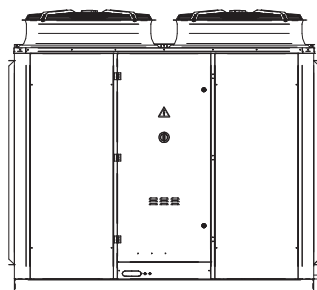

## Dimensiones Generales Roof Top Básico

### Serie RTAF/RTAB

Modelo	25.1	32.1	42.1	50.1	62.1	80.1	95.2	125.2	160.2
L	2300	2300	2650	2650	2820	2690	3660	3660	4000
H	1580	1580	1660	1660	1690	1880	2090	2090	2080
F	1230	1230	1230	1230	1700	1700	2200	2200	2200
Peso (kg)	520	540	610	620	760	1.000	1.200	1.570	1.780